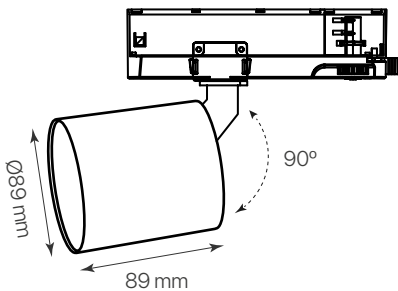

### datasheet

ref. 5551877

Nombre / Name	Track.32
Referencia / Reference	5551877
Materiales / Materials	Aluminio / Aluminium
Difusor / Diffuser	Cristal / Glass
Potencia / Power	27W
Temperatura de color / Color temperature	Ajustable (2700K - 4000K - 6500K)
Flujo luminoso / Luminous flux	2400lm 2650lm 2550lm
Ángulo de apertura / Beam angle	60°
IP	20
IK	07
F.P.	>0.9
UGR	<18
IRC	>90
Chip	Bridgelux OEM
Driver	KGP i-TEC series
Vida media (duración) / Average life	30.000h
Clase energética / Energy class	F
Aislamiento eléctrico / Electrical isolation	Clase II / Class II
Colores / Colors	Negro / Black
Medida exterior / Product size	Ø89mm x 89mm
Protección contra sobretensiones / Surge protection	2kV
Tª (ambiente/trabajo) / Tª (environment/work)	-20°C ~ 45°C
Input	AC220 ~ 240V
Output	DC10~40V
Frecuencia / Frequency	50/60Hz
Peso / Weight	0,480 kg
Certificados / Certificates	CE RoHS
Garantía / Warranty	2 años / 2 years