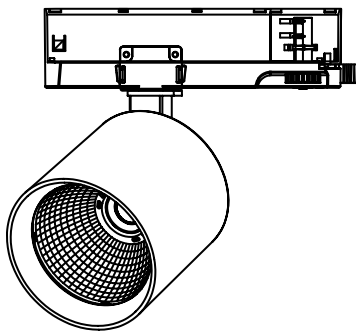

### datasheet

ref. 5551877

Nombre / Name	Track.32
Referencia / Reference	5551877
Materiales / Materials	Aluminio / Aluminium
Difusor / Diffuser	Cristal / Glass
Potencia / Power	27W
Temperatura de color / Color temperature	Ajustable (2700K - 4000K - 6500K)
Flujo luminoso / Luminous flux	2400lm 2650lm 2550lm
Ángulo de apertura / Beam angle	60°
IP	20
IK	07
F.P.	>0.9
UGR	<18
IRC	>90
Chip	Bridgelux OEM
Driver	KGP i-TEC series
Vida media (duración) / Average life	30.000h
Clase energética / Energy class	F
Aislamiento eléctrico / Electrical isolation	Clase II / Class II
Colores / Colors	Negro / Black
Medida exterior / Product size	Ø89mm x 89mm
Protección contra sobretensiones / Surge protection	2kV
Tª (ambiente/trabajo) / Tª (environment/work)	-20°C ~ 45°C
Input	AC220 ~ 240V
Output	DC10~40V
Frecuencia / Frequency	50/60Hz
Peso / Weight	0,480 kg
Certificados / Certificates	CE RoHS
Garantía / Warranty	2 años / 2 years