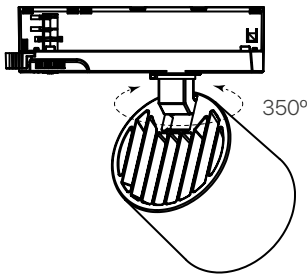

### datasheet

ref. 5551877

Nombre / Name	Track.32
Referencia / Reference	5551877
Materiales / Materials	Aluminio / Aluminium
Difusor / Diffuser	Cristal / Glass
Potencia / Power	27W
Temperatura de color / Color temperature	Ajustable (2700K - 4000K - 6500K)
Flujo luminoso / Luminous flux	2400lm 2650lm 2550lm
Ángulo de apertura / Beam angle	60°
IP	20
IK	07
F.P.	>0.9
UGR	<18
IRC	>90
Chip	Bridgelux OEM
Driver	KGP i-TEC series
Vida media (duración) / Average life	30.000h
Clase energética / Energy class	F
Aislamiento eléctrico / Electrical isolation	Clase II / Class II
Colores / Colors	Negro / Black
Medida exterior / Product size	Ø89mm x 89mm
Protección contra sobretensiones / Surge protection	2kV
Tª (ambiente/trabajo) / Tª (environment/work)	-20°C ~ 45°C
Input	AC220 ~ 240V
Output	DC10~40V
Frecuencia / Frequency	50/60Hz
Peso / Weight	0,480 kg
Certificados / Certificates	CE RoHS
Garantía / Warranty	2 años / 2 years